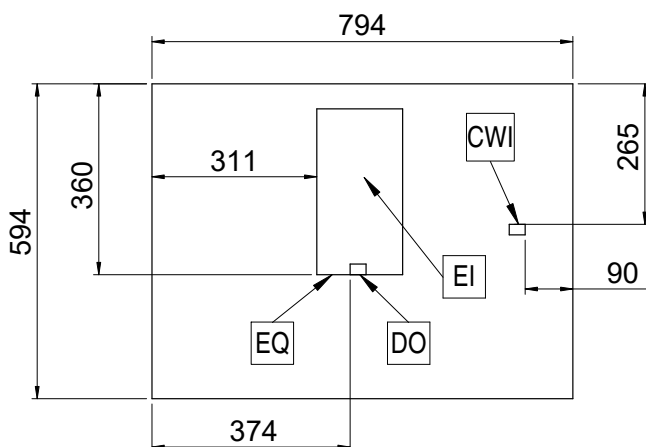

Goedkeuring

Front aanzicht

Zij aanzicht

Boven aanzicht

Elektra

Voltage	602528 (AURA2SA)	400 V/3N ph/50 Hz
Elektrisch max. vermogen		4.8 kW
Stekker type		Kabel zonder stekker

Water

Water aansluiting	3/8"
Water temperatuur (min-max)	5 - 60 °C
Water afvoer	3/4"

Algemene gegevens

Externe afmetingen, lengte	794 mm
Externe afmetingen, breedte	592 mm
Externe afmetingen, hoogte	490 mm
Gewicht, netto	73 kg

Duurzaamheid

Amperage	7.2 Amps
-----------------	----------

Meegeleverde accessoires