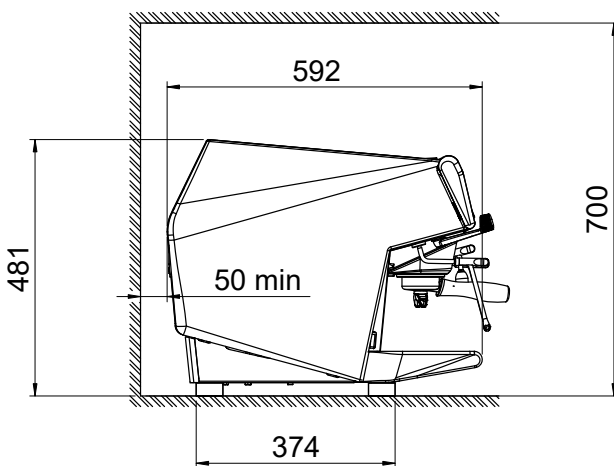

Constructie

- Roestvrijstalen omkasting.
- PID (Proportioneel-Integraal-Differentiaal) temperatuur controle: een precies algoritmisch controle systeem dat zorgt voor een consistent en accuraat zet temperatuur management.
- Boiler van 10,1 liter voor stoom en heet water.
- Uitgevoerd met Easylock filterhouders.
- RS-232 protocol voor computer of kassa verbinding.

Goedkeuring

Front aanzicht

Zij aanzicht

Boven aanzicht

Elektra

Voltage	602528 (AURA2SA)	400 V/3N ph/50 Hz
Elektrisch max. vermogen		4.8 kW
Stekker type		Kabel zonder stekker

Water

Water aansluiting	3/8"
Water temperatuur (min-max)	5 - 60 °C
Water afvoer	3/4"

Algemene gegevens

Externe afmetingen, lengte	794 mm
Externe afmetingen, breedte	592 mm
Externe afmetingen, hoogte	490 mm
Gewicht, netto	73 kg

Duurzaamheid

Amperage	7.2 Amps
-----------------	----------

Meegeleverde accessoires